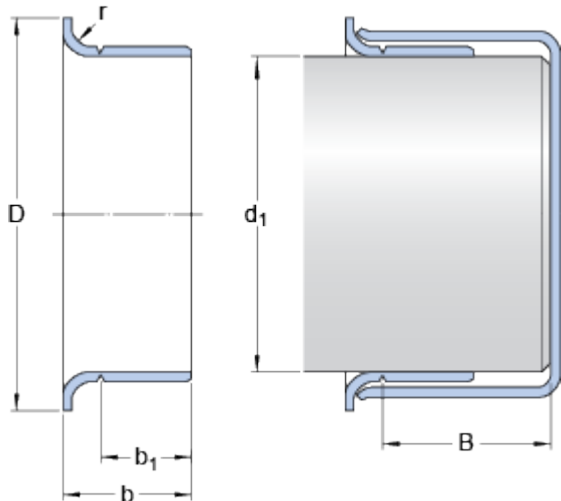

**99364**
**Rozměry**

**Rozsah průměru hřídele**
 $d_1$  min. 94.996 mm

 $d_1$  max. 95.174 mm

**Jmenovité rozměry**
 $d_1$  95.072 mm

 $D$  102.489 mm

 $\pm$  1.6 mm

 $b$  15.088 mm

 $\pm$  0.8 mm

 $b_1$  11.913 mm

 $\pm$  0.8 mm

 $B$  max. 45.72 mm

 $r$  max. 3.18 mm